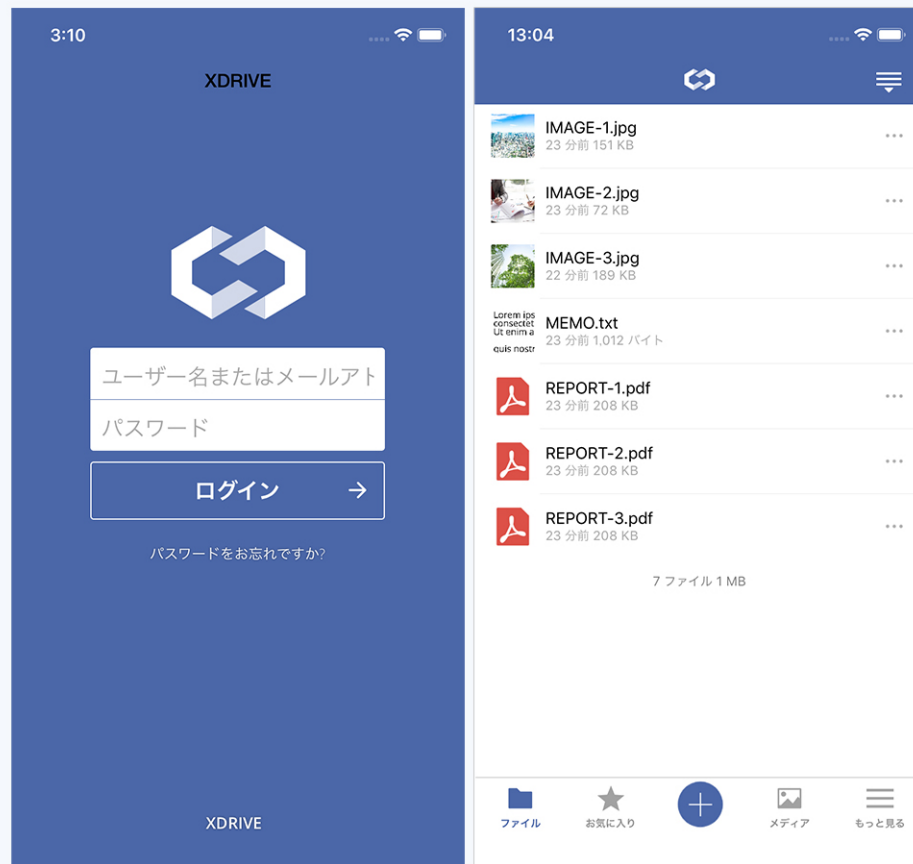

Xserverドライブなら、 どこからでもアクセスできる

iOS / Android / Windows / MacOS 専用アプリの提供

各種OSに最適化されたアプリを無料で提供しています。
オフラインでのファイル確認など、より便利にご利用
いただけます。

動作環境

- iOS : 10.0以降 (iPhone/iPad/iPod touchに対応)
- Android : 4.0以降 (スマートフォン/タブレットに対応)
- Windows : Windows 7以降
- MacOS : MacOS 10.12以降(64bitのみ対応)